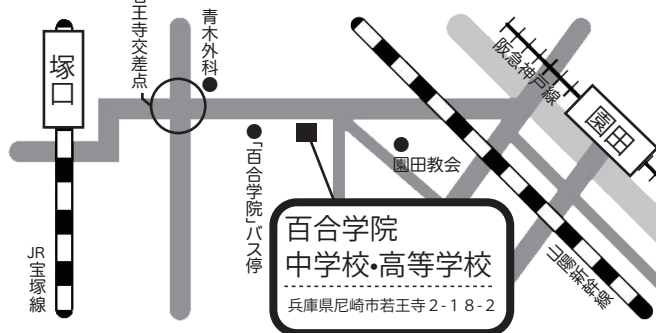

「イザ!カエルキャラバン!」ホームページ

<http://kaeru-caravan.jp>

百合学院ホームページ

<http://www.yuri-gakuin.ac.jp/>

楽しみながら
しっかり学ぶ
防災訓練!

「イザ!カエルキャラバン! in 百合学院」

タイムテーブル

※おもちゃの交換は13:00から、オークションは15:30からはじまります。
※都合により一部内容を変更する場合がございます。あらかじめご了承ください。

おもちゃをもってくるときは、おうちのひとにかくいんしてからもってきてね。
たいせつなおもちゃはぜひともってこないでね。

防災体験プログラム

(※ 変更になることもございます。ご了承下さい。)

非常食を食べられるよ!
(先着100名様)

- ☺ 水消火器で的当てゲーム
- ☺ 新聞紙でスリッパづくり
- ☺ 毛布で担架タイムトライアル
- ☺ なまずの学校(防災カードゲーム)
- ☺ ジャッキアップゲーム
- ☺ 紙食器づくり
- ☺ 持ち出し品なあに?
- ☺ おたま劇場
- ☺ すごろく遊びでぼうさい学び

限定100名様
チェキ写真
プレゼント!!

消防フェアも開催!
消防車の展示
(尼崎北消防署)

会場・アクセス

- JR宝塚線・福知山線「塚口駅」より
徒歩18分
- 阪急神戸線「園田駅」より
徒歩12分
- 阪神・JR「尼崎駅」より
市バス阪急園田行き乗車
「百合学院」下車すぐ

お問い合わせ

百合学院中学校・高等学校
〒661-0974 兵庫県尼崎市若王寺 2-18-2
TEL: 06・6491・6298 FAX: 06・6491・6607
代表 百合学院インターアクトクラブ